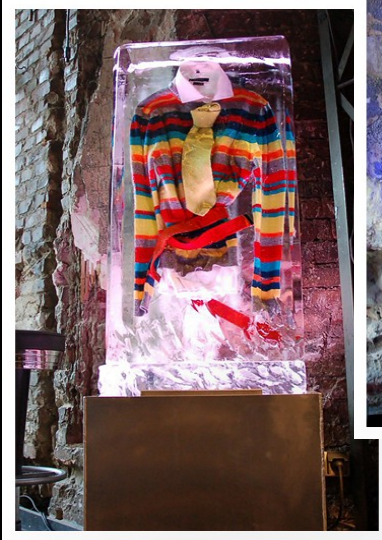

Willkommen beim Meister des festen Wassers.

EISFIGUREN.de

Effektvolle Produkt-Präsentationen durch Einfrierung & Beleuchtung

Geeignet für jegliche Situation mit Publikum-Kontakt, so auch z.B. Auf einem Messestand