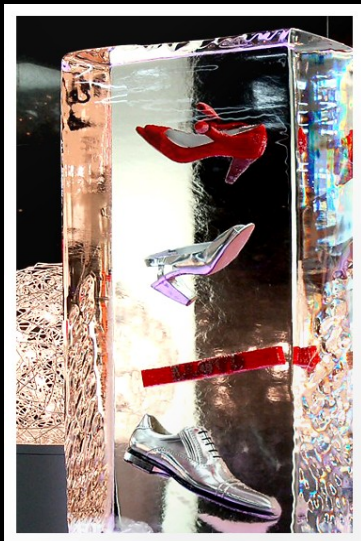

Willkommen beim Meister des festen Wassers.

EISFIGUREN.de

Effektvolle Produkt-Präsentationen durch Einfrierung & Beleuchtung

Geeignet für jegliche Situation mit Publikum-Kontakt, so auch z.B. Auf einem Messestand