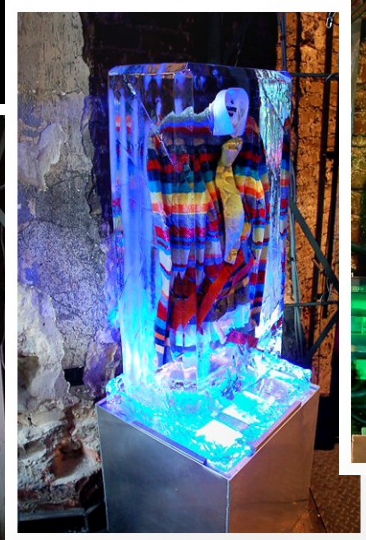

Willkommen beim Meister des festen Wassers.

EISFIGUREN.de

Effektvolle Produkt-Präsentationen durch Einfrierung & Beleuchtung

Geeignet für jegliche Situation mit Publikum-Kontakt, so auch z.B. Auf einem Messestand