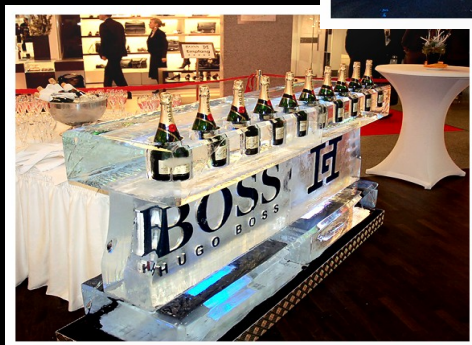

Willkommen beim Meister des festen Wassers.

EISFIGUREN.de

Perfekte Produktion und Darstellung in und aus Eis.

Eiskalt und schön!

Cooler Location – und cooler Umsetzung der Firmenmotive und Produkte.

Eisbar und Eismotivwand – professionell ausgeleuchtet mit atmosphärischer Lightshow!