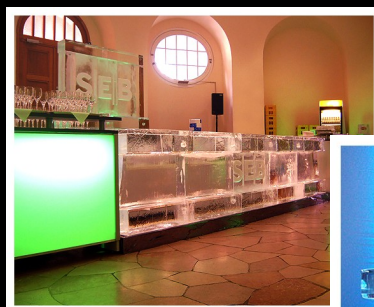

Willkommen beim Meister des festen Wassers.

EISFIGUREN.de

Perfekte Produktion und Darstellung in und aus Eis.

Eiskalt und schön!

Cooler Location – und cooler Umsetzung der Firmenmotive und Produkte.

Eisbar und Eismotivwand – professionell ausgeleuchtet mit atmosphärischer Lightshow!