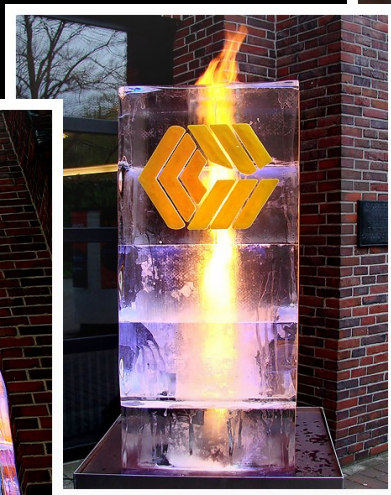

Willkommen beim Meister des festen Wassers.

# EISFIGUREN.de

Die beeindruckenden Eissäulen werden in stilvollem Ambiente aufgestellt, inklusive integrierter farbigen Logos und Motiven.

Dann wird das „Feuer eröffnet“ - ein faszinierender Augenblick!