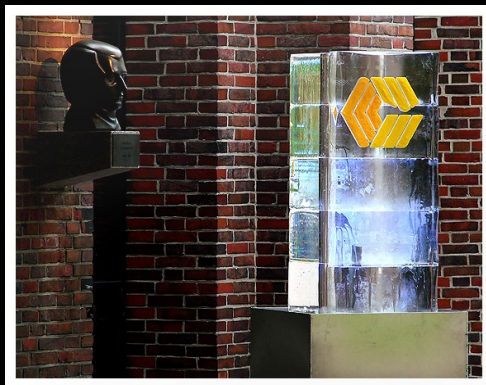

Willkommen beim Meister des festen Wassers.

# EISFIGUREN.de

Die beeindruckenden Eissäulen werden in stilvollem Ambiente aufgestellt, inklusive integrierter farbigen Logos und Motiven.

Dann wird das „Feuer eröffnet“ - ein faszinierender Augenblick!