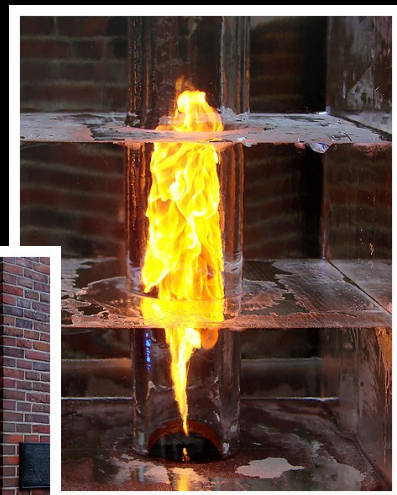

Willkommen beim Meister des festen Wassers.

# EISFIGUREN.de

Die beeindruckenden Eissäulen werden in stilvollem Ambiente aufgestellt, inklusive integrierter farbigen Logos und Motiven.

Dann wird das „Feuer eröffnet“ - ein faszinierender Augenblick!

Feuer und Eis, welch ein Kontrast, hier vereint in einer denkbar unmöglichen Symbiose!

Auch für die Vertreter der Presse immer ein gern und oft gefilmtes und fotografiertes Motiv.

Kontakt:  
**Eisfiguren Design**  
Horst Birekoven  
Pfarrer-Jägers-Str. 40  
D-53909 Zülpich-Ülpenich  
Tel: +49 (0)2252 2411  
Fax: +49 (0)2252 2904  
[www.eisfiguren.de](http://www.eisfiguren.de)