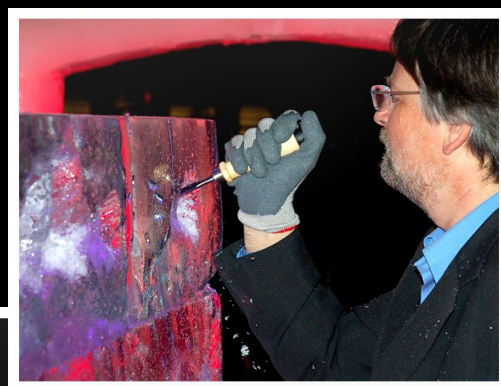

Willkommen beim Meister des festen Wassers.

EISFIGUREN.de

Beim IceSmashing kann jeder mitmachen. Mit dem Eis „auf Tuchfühlung gehen“ ist eine ganz besondere Erfahrung.

Für ein Firmen-Event bietet die IceSmashing-Aktion die Attraktion des Tages.

Eine Ice-Smashing-Aktion kann man auch mit einem Gewinnspiel verbinden.

Kontakt:
Eisfiguren Design
Horst Birekoven
Pfarrer-Jägers-Str. 40
D-53909 Zülpich-Ülpenich
Tel: +49 (0)2252 2411
Fax: +49 (0)2252 2904
www.eisfiguren.de